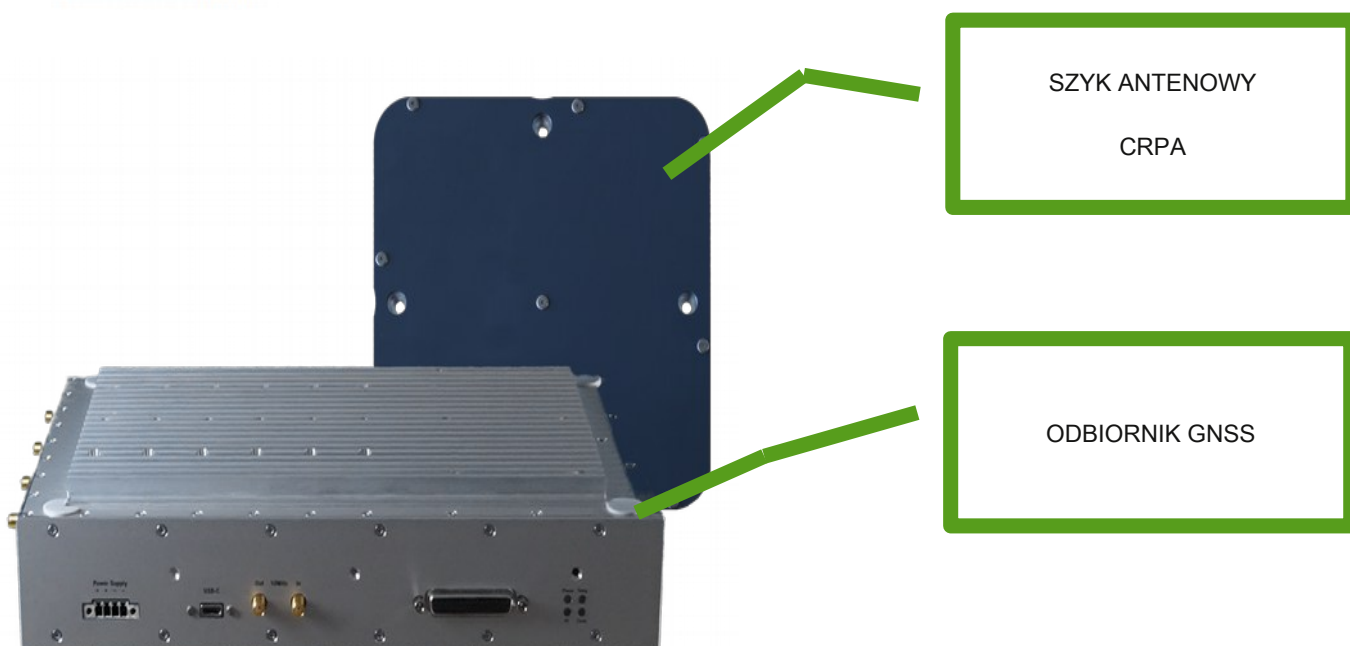

SoftSpot CERBER

Odbiornik software'owy Syntony SoftSpot zaimplementowany na platformie CERBER.

Militarny odbiornik do nawigacji w warunkach silnego jammingu. Kontynuuje nawigację oraz określa kierunek na jammer/spoofers.

wyróżniki

- zalety odbiornika software'owego
- kontynuuje PVT pod silnym jammingiem $J/S > 100$
- odrzuca spoofing
- wskazuje kierunek sygnału zakłócającego

kluczowe zalety

- identyfikacja interferencji, ochrona, lokalizacja
- uodporniony na jamming przez niezależną pracę L5
- współpracuje z szykiem antenowym CRPA

zastosowania

- nawigacja pola walki (kontrola eksportu)