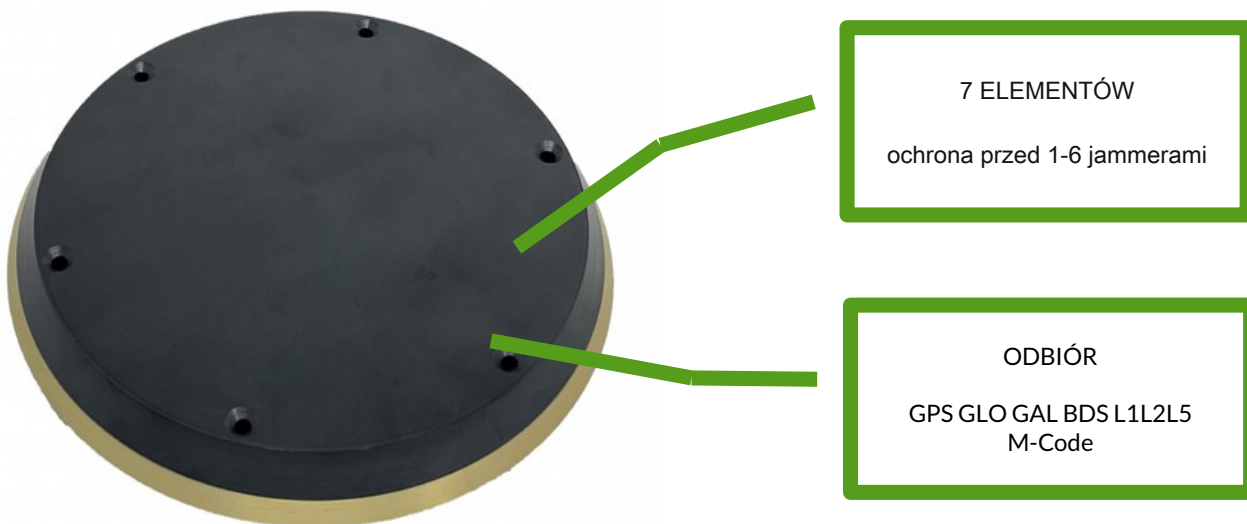

CRPA 7NF-7.8CG

7NF-7.8CG to 7-elementowa, wysokowydajna matryca anten (CRPA) przeznaczona do trudnych zastosowań, takich jak wojsko i lotnictwo. CRPA jest dostępna w dwóch opcjach: zasięg L1/L2 GPS lub zasięg szerokopasmowy GNSS.

CRPA została zaprojektowana z myślą o łatwej instalacji platformy, ponieważ wszystkie siedem złączy SMA znajduje się centralnie na spodzie płyty bazowej, co zmniejsza wymagania dotyczące penetracji platformy.

wyróżniki

- wersja GPS: L1L2, M-code
- wersja GNSS: L1 L2 L5
- pasywna (zasilanie nie potrzebne)
- potencjał zabezpieczenia przed 1-6 jammerami
- niski profil
- kolory: biały, zielony camo, niemalowany czarny

kluczowe zalety

- duży potencjał ochrony (do 6 jammerów)
- lekkość, małe wymiary
- duża ilość sygnałów

zastosowania

- do konstrukcji szyków antenowych