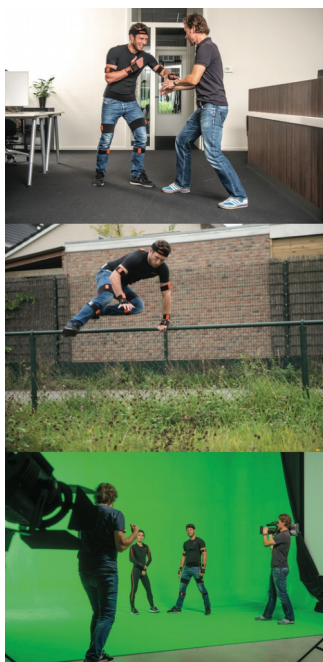

Precyzyjnie ... i z pasją!

XSENS MVN Awinda

KOSTIUM DO MOTION CAPTURE I WIRTUALIZACJI

kluczowe
cechy

Kostium zawiera 17 BEZPRZEWODOWYCH czujników IMU/3D „napędzających” model biomechaniczny człowieka - dzięki czemu przenosi ruchy człowieka do wirtualnej przestrzeni komputerowej - np. do symulatora lub gry taktycznej.

wyróżniki

kompletny zestaw powystawowy - bez oprogramowania
oprogramowanie w wersji do produkcji animacji lub badań biomechanicznych dostępne od producenta
zasięg bezprzewodowy 20-50 metrów
łatwe do założenia taśmy pasują na każdego aktora/pacjenta